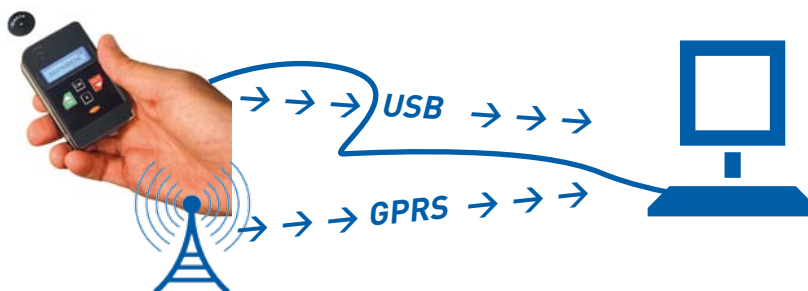

Come funziona Datix® NaNo

- Lettura tag
- Selezione causali

- Impostazioni
- Scarico dati
- Elaborazione
- Esportazione

DATIX® NANO

LETTORE PORTATILE RFID

DATIX® NANO...nella tua mano!